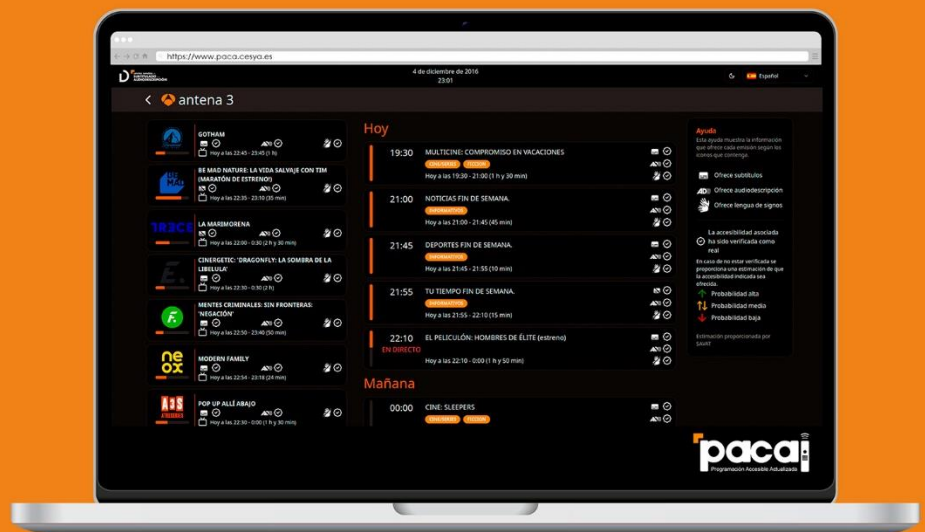

pacai

Programación Accesible Actualizada

www.paca.cesya.es

Esta nueva web ofrece una guía de televisión que permite consultar aquellos programas de la TDT cuya emisión cuenta con servicios de accesibilidad: **subtitulado, audiodescripción y lengua de signos.**

SAVAT

La web PACa se ha generado a partir de la herramienta SAVAT, un software interno desarrollado por CESyA y encargado de monitorizar las 24 horas de emisión de la TDT para la obtención de datos y la elaboración de informes sobre accesibilidad en televisión.

ÍTEMS

- Guía de la TDT
- Programación accesible
- Búsqueda por canal
- Etiqueta temática
- Modo claro u oscuro
- Hora y duración
- En varios idiomas
- Para ordenar, móvil o tablet

SUBTITULADO ADAPTADO

AUDIODESCRIPCIÓN